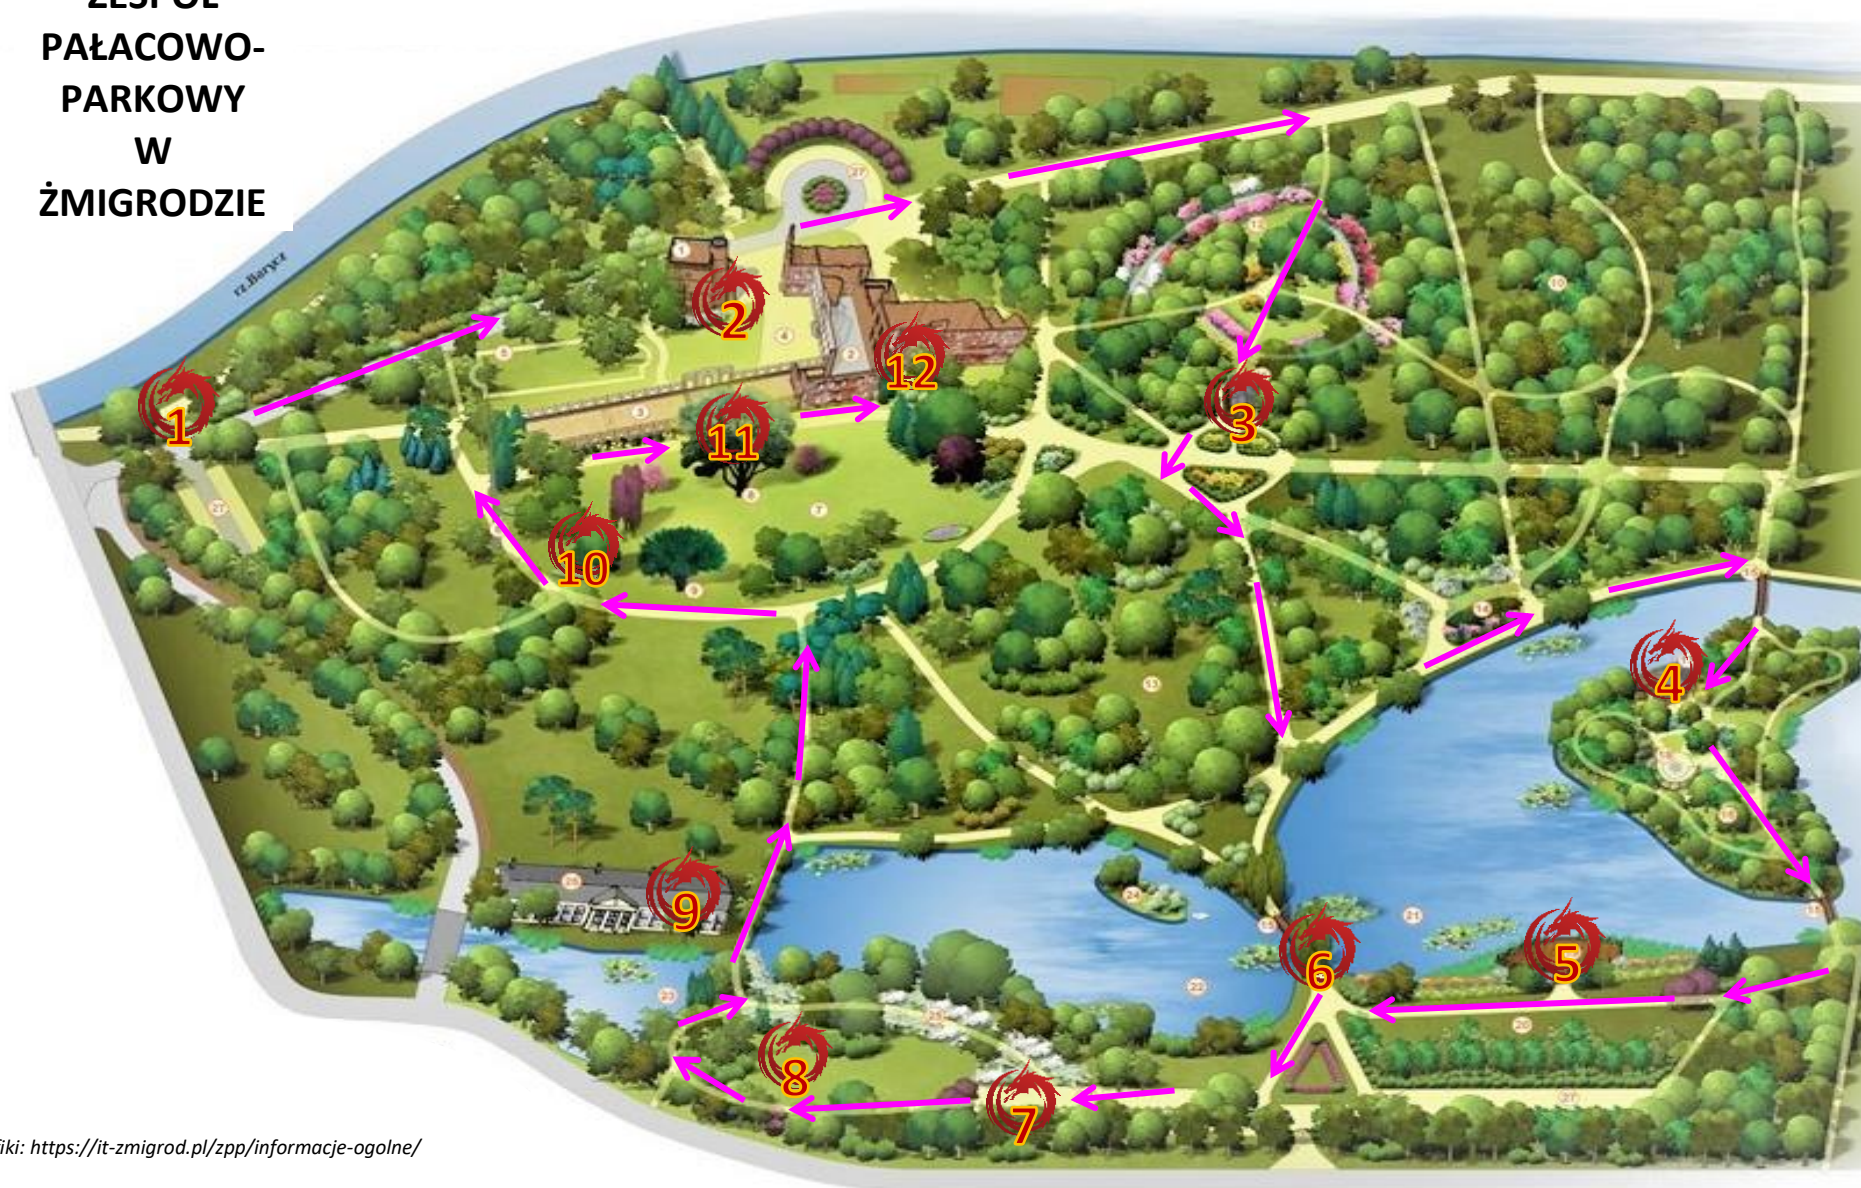

GRA TERENOWA „Na spotkanie ze Smokiem”

ZESPÓŁ
PAŁACOWO-
PARKOWY
W
ŻMIGRODZIE

Źródło grafiki: <https://it-zmigrod.pl/zpp/informacje-ogolne/>